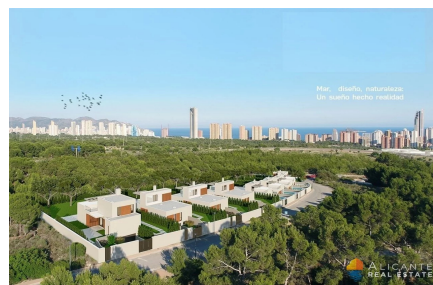

VIVIENDA TIPO C

Nowy budynek Dom w Alicante Finestrat Balcon Sierra Cortina

Dom - Finestrat

Ref.: CON-60704

595.000 €

3 SYPIALNIE

2 ŁAZIENKA

150 M²