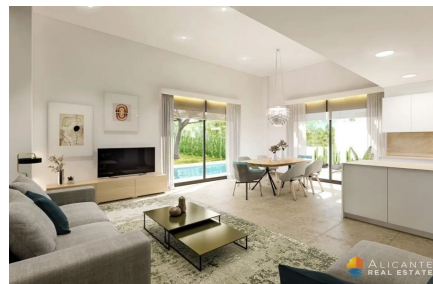

VIVIENDA TIPO C

Nowy budynek Dom w Alicante Finestrat Balcon Sierra Cortina

Dom - Finestrat

Ref.: CON-60704

595.000 €

3 SYPIALNIE

2 ŁAZIENKA

150 M²