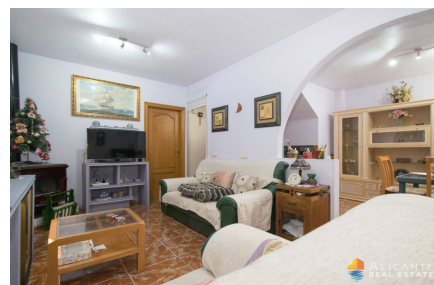

Chollo

Casa adosada en Torrevieja con enorme terraza

Casa Adosada - Torrevieja - Nueva Torrevieja

Ref. ATV-2038

157.260€ ~~177.260~~

- SUMA: 552,75 - Gastos de la Comunidad: no hay - Aeropuerto, menos que 1 hora de conducir - Aire Acondicionado - Amueblado - Balcón - Barbacoa - Buen estado - Cerca de las tiendas - Cerca de todos los servicios - Chimenea - Cocina completa - Cocina independiente - Comedor - Doble acristalamiento - Guardarropa - Patio - Persianas -