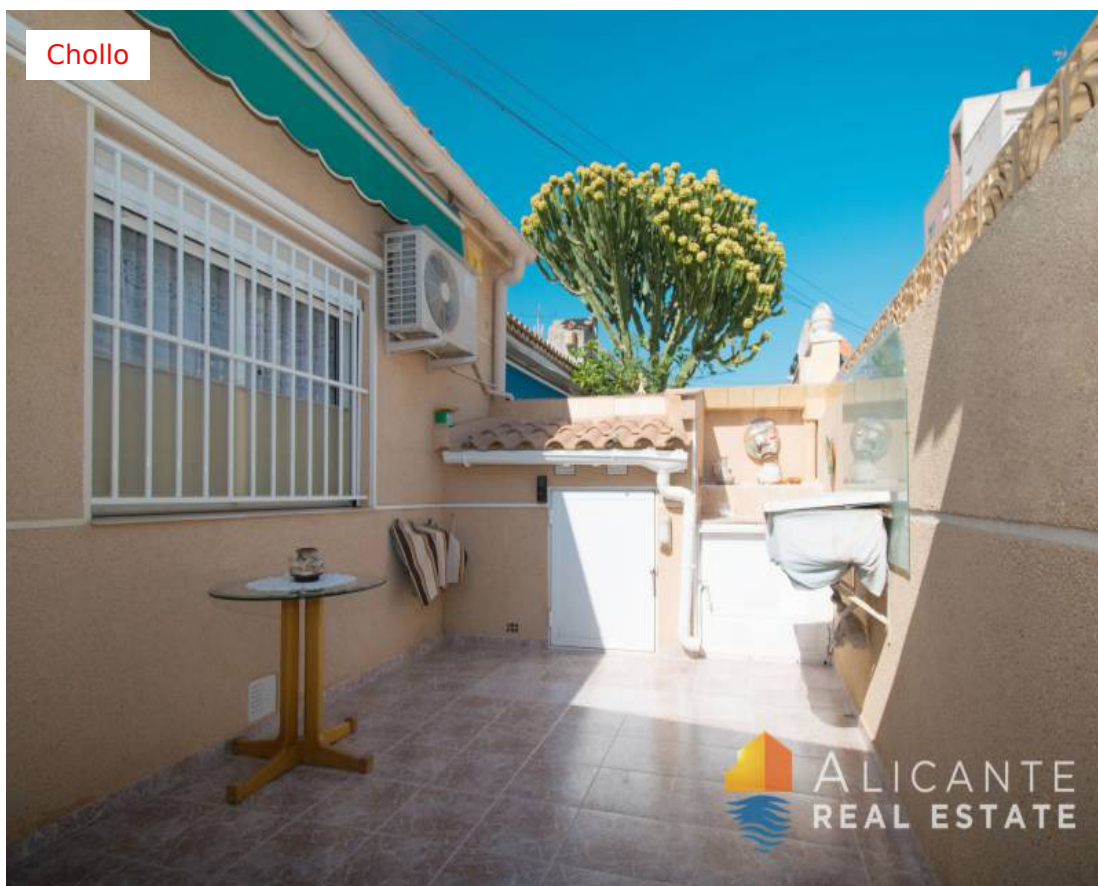

Chollo

Casa adosada en Torrevieja con enorme terraza

Casa Adosada - Torrevieja - Nueva Torrevieja

Ref. ATV-2038

157.260€ ~~177.260~~

- SUMA: 552,75 - Gastos de la Comunidad: no hay - Aeropuerto, menos que 1 hora de conducir - Aire Acondicionado - Amueblado - Balcón - Barbacoa - Buen estado - Cerca de las tiendas - Cerca de todos los servicios - Chimenea - Cocina completa - Cocina independiente - Comedor - Doble acristalamiento - Guardarropa - Patio - Persianas -