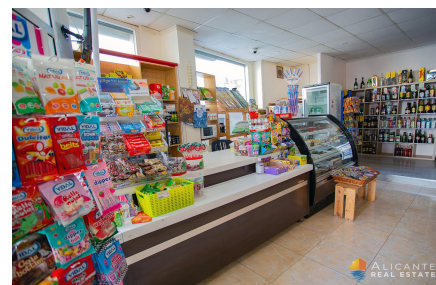

Blisko morza

Okazja

Supermarket przechodzi w centralnej części Torrevieja

Lokal komercyjny - Torrevieja - Playa del Cura

Nr ref. ATM-2412

45.000€

- Blisko do sklepów - Blisko do wszystkich udogodnień - Blisko morza - Klimatyzacja - Lotnisko, mniej niż 1 godzina jazdy samochodem - Odległość do plaży - Pomieszczenie gospodarcze - Pożądana dzielnica mieszkaniowa - Rolety - System alarmowy - W dobrym stanie - Wi-Fi / Internet -