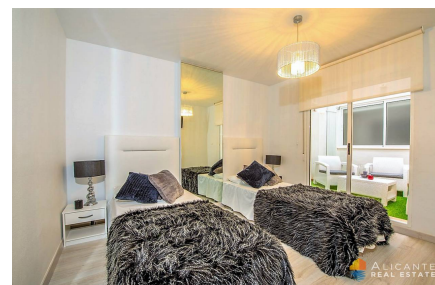

Cerca del mar

Nueva construcción

COMPLEJO AT HOME RESIDENTIALS, TORREVIEJA, Apartamento

Apartamento / Piso - Torrevieja - Centro Torrevieja

Ref. con-8057

Desde 79.900€

- SUMA: 140 a 160 por año - Gastos de la Comunidad: 20 a 30 por mes - 1º planta - Acceso minusválido - Aeropuerto, menos que 1 hora de conducir - Aire Acondicionado - Amueblado - Buen estado - Calefacción - Cerca de las tiendas - Cerca de todos los servicios - Cerca del mar - Cocina americana - Cocina completa - Comedor - Parking subterráneo - Persianas - Piscina comunitaria -