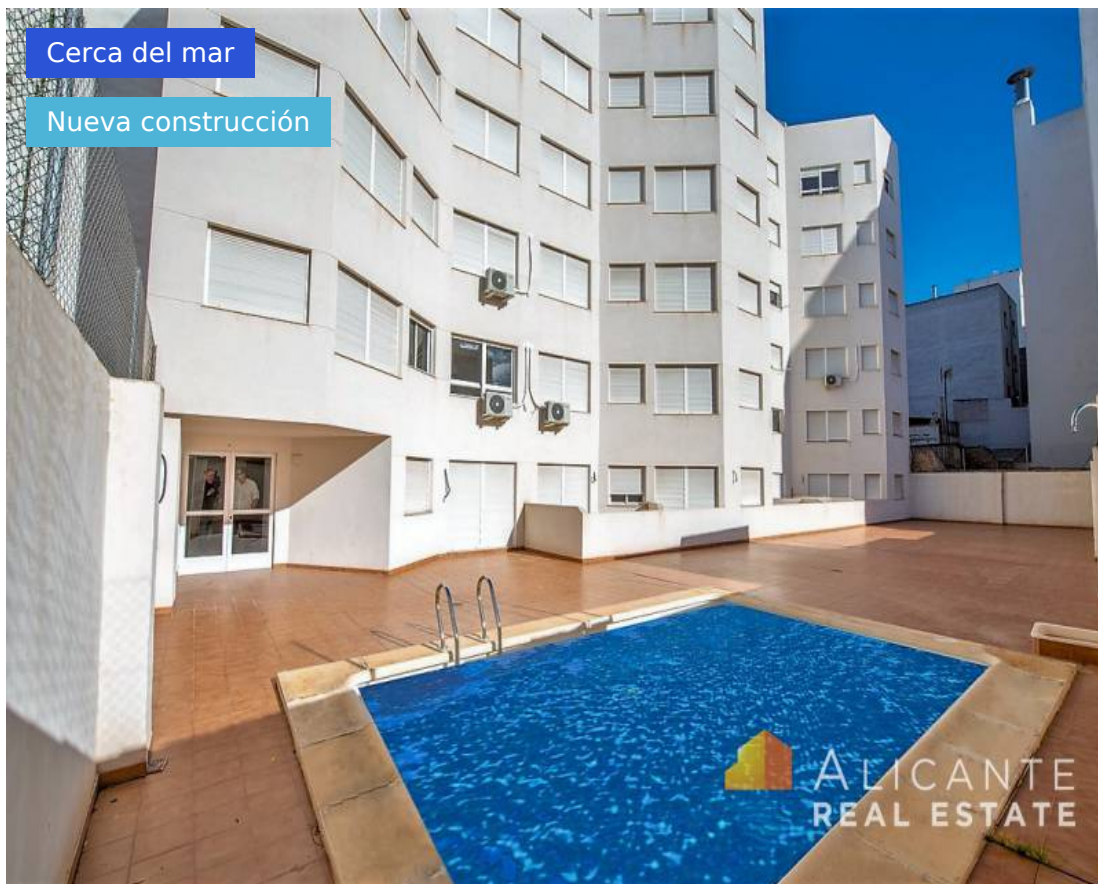

Cerca del mar

Nueva construcción

COMPLEJO AT HOME RESIDENTIALS, TORREVIEJA, Apartamento

Apartamento / Piso - Torrevieja - Centro Torrevieja

Ref. con-8057

Desde 79.900€

- SUMA: 140 a 160 por año - Gastos de la Comunidad: 20 a 30 por mes - 1º planta - Acceso minusválido - Aeropuerto, menos que 1 hora de conducir - Aire Acondicionado - Amueblado - Buen estado - Calefacción - Cerca de las tiendas - Cerca de todos los servicios - Cerca del mar - Cocina americana - Cocina completa - Comedor - Parking subterráneo - Persianas - Piscina comunitaria -