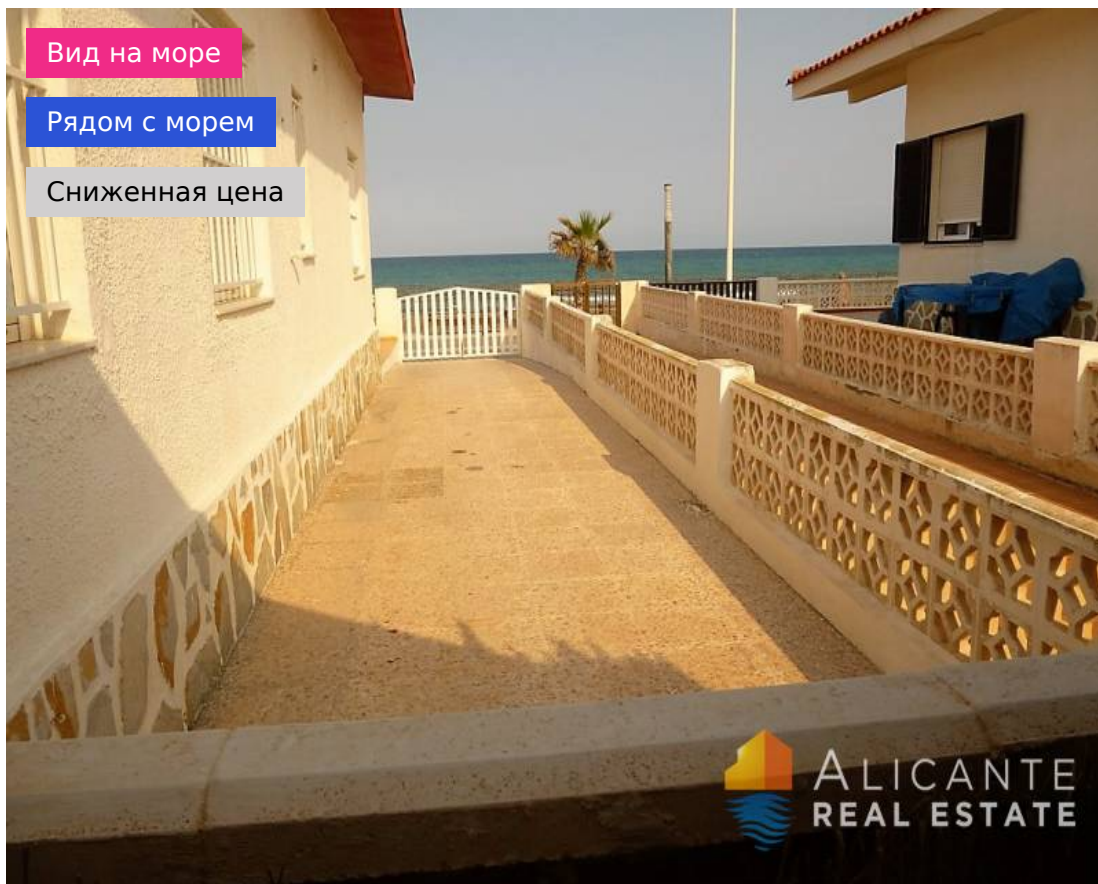

Вид на море

Рядом с морем

Сниженная цена

# Дом в 20 метрах от пляжа Ла Мата в Торревьехе

Дом - La Mata - Los Europeos

Реф. alm-8716

**254.000€** ~~262.500~~

- SUMA: 480 - Расходы сообщества: 0 - Близко к морю - Боковой Вид на море - Востребованный район - Высокий потенциал для аренды - Высокое качество резиденции - Гостиная - Двойной стеклопакет - Жалюзи - Кухня с барной стойкой - Меблирована - Оборудованная кухня - Одноэтажный - Отремонтировано - Первая линия моря - Пешая доступность до моря - Расстояние до аэропорта менее 1 часа -