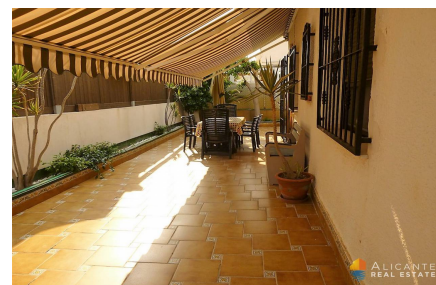

# Дом в 20 метрах от пляжа Ла Мата в Торревьехе

Дом - La Mata - Los Europeos

Реф. alm-8716

**254.000€** ~~262.500~~

- SUMA: 480 - Расходы сообщества: 0 - Близко к морю - Боковой Вид на море - Востребованный район - Высокий потенциал для аренды - Высокое качество резиденции - Гостиная - Двойной стеклопакет - Жалюзи - Кухня с барной стойкой - Меблирована - Оборудованная кухня - Одноэтажный - Отремонтировано - Первая линия моря - Пешая доступность до моря - Расстояние до аэропорта менее 1 часа -